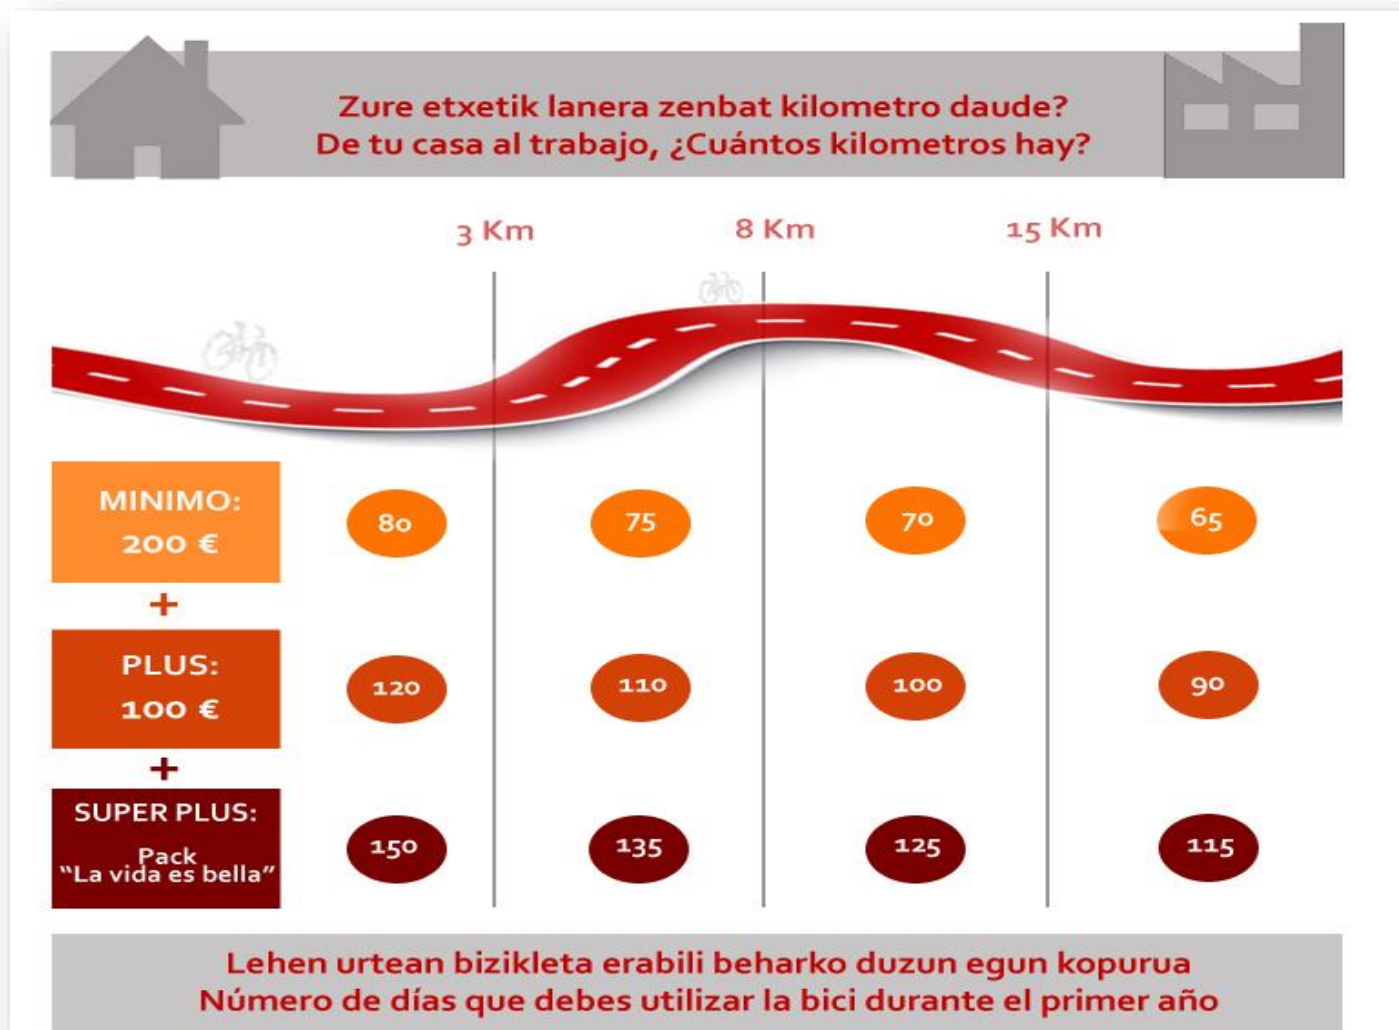

Oferta limitada a una bicicleta por persona.

Cuáles son las ventajas exclusivas y sus condiciones:

- 20% de descuento sobre la tarifa de precios oficial de ORBEA.
- 200 euros de descuento adicional, que se abonarán en tu nómina de abril de 2020, cumpliendo el MINIMO de días que debes registrar en la app de Ciclogreen el uso de la bici para ir a trabajar durante el primer año (ver imagen adjunta)
- 100 euros más de descuento, que se abonarán en tu nómina de abril de 2020, si llegas al nivel PLUS superando el número de días que debes registrar en la app de Ciclogreen el uso de la bici para ir a trabajar durante el primer año (ver imagen adjunta)
- Regalo "Tres días únicos": 2 noches con desayuno para dos personas, caja de "La vida es bella". Además de los descuentos anteriores, recibirás este regalo en abril de 2020 si alcanzas el nivel SUPER PLUS, superando el número de días que debes registrar en la app de Ciclogreen el uso de la bici para ir a trabajar durante el primer año (ver imagen adjunta)